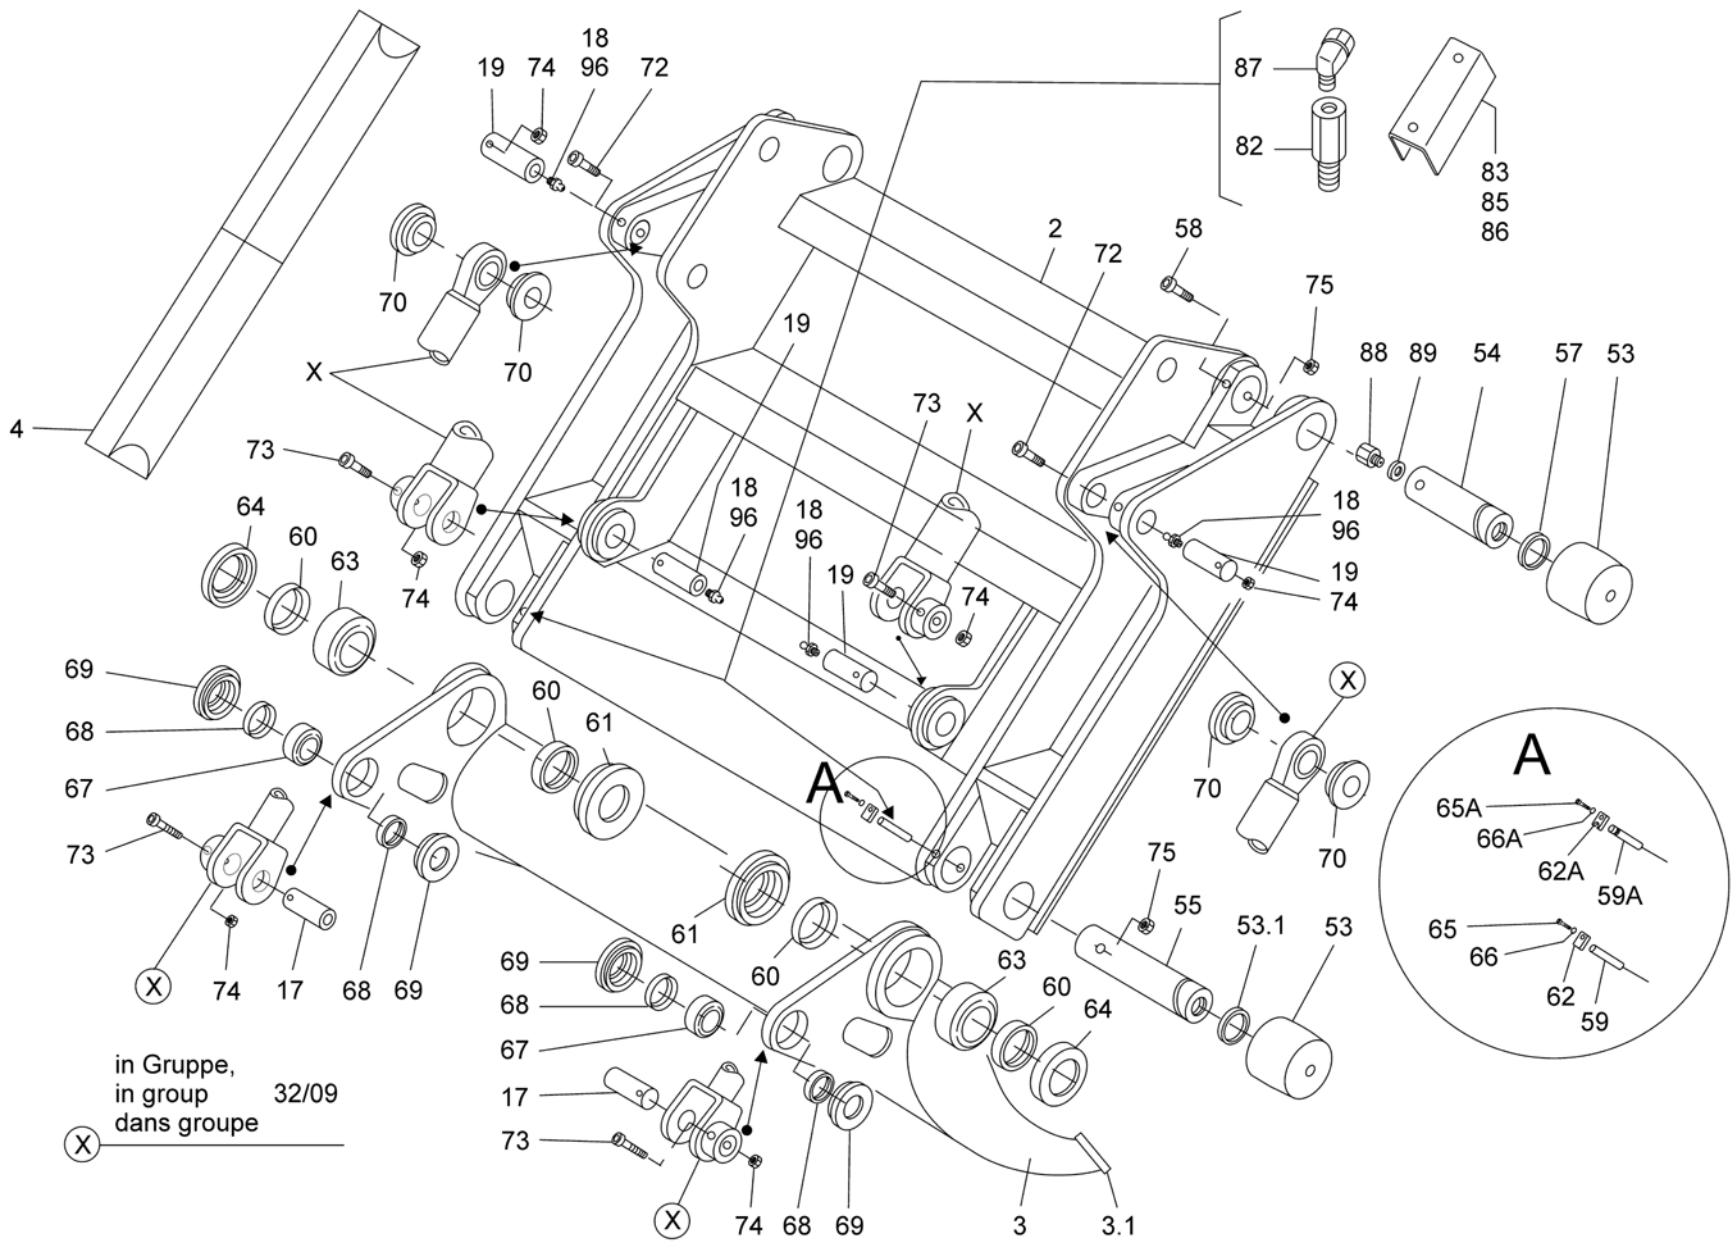

5229900q Heckteil, komplett

in Gruppe,
in group 32/09
dans groupe

(X)

Lfd. Nummer	PW-Nummer	Vergleichsnummer	Bezeichnung	Menge
1.1	01022117	5202704	Band 10x60x2255mm	2
1.2	01022123	5207132	Band 5x70x1180mm	2
1.2-1	01022119	5202706	Band 5x70x783,5mm	2
1.3	01022196	5600025	Wannenblech 4mm Hardox	1
	01022143	5600025	Wannenblech 6mm Hardox	1
	01022197	5600025	Wannenblech 8mm Hardox	1
1.4	01027028	5600024	Wannenblech 4mm Hardox	1
	01022143	5600024	Wannenblech 6mm Hardox	1
	01027030	5600024	Wannenblech 8mm Hardox	1
1.5	01022063	5222163	Seitenblech 4mm Hardox	2
1.5-1	01022063	5229531	Seitenblech 4mm Hardox	2
1.6	01027122	5202701	Bolzen	2
1.11	01022116	5205613	Leiste 15x60x2255	2
1.13	01027111	5222790	Seitenblech 4mm Hardox	2
2	01022114	5202560	Trägerplatte	1
	01027037	5202560	Trägerplatte (Tauschteil)	1
3	01022115	5202594	Pressplatte	1
	01027071	5202594	Pressplatte (Tauschteil)	1
4	01990004	OD7547	Träger	4
17	01027236	FM9970	Bolzen 50x123mm M10x1	2
19	01022174	FM0098	Bolzen 5x123mm M8x1,25	6
21	01022178	1500030	Scheibe	4
22	01022031	1578020	Sicherungsring außen	4
23	01027041	5205839	Bolzen 50x160mm	2
24	01022243	5240757	Sprengring SW 40x1,5	2
27	01027390	5222314	Deckel	4
40	01022154	0022205	Sicherungsmutter	8
41	01022053	5190081	Dichtungsprofil	1
42	93000179	1251004	Sechskantmutter	5
43	90000256	7121002	Sechskantschraube	5
44	01077015	0049108	Sicherungsscheibe	24
45	01077438	1540026	Scheibe	24
46	01077435	7121030	Sechskantschraube	24
47	01022150	5207119	Flachstück	1
50	01097105	5224980	Handgriff	4
50-1	01022113	5202836	Handgriff	2
51	08017020	7121016	Sechskantschraube	4
52	61800015	0049110	Sicherungsscheibe	4
53	70012024	PS0052	Rolle	4
53.1	01027380	QD7534	Dichtung	1
54	01022076	FM0409	Bolzen	2
55	01022077	FM0457	Bolzen	2
58	01022051	5240273	Zylinderschraube	2
59	01073046	5225501	Bolzen	2
60	01022033	5240275	Dichtung	4
61	01022027	5202647	Druckring	2
62	01027433	5223082	Platte	2
63	01027108	5243439	Radial-Gelenklager	2
64	01022026	5202648	Druckring	2
65	01077074	6220011	Zylinderschraube	2
66	01027141	0049109	Sicherungsscheibe	2
66A	07990041	0049111	Sicherungsscheibe	2
67	01027137	5069225	Gelenklager	2
68	01022047	5240276	Dichtung	4
69	01022025	5202649	Druckring	4