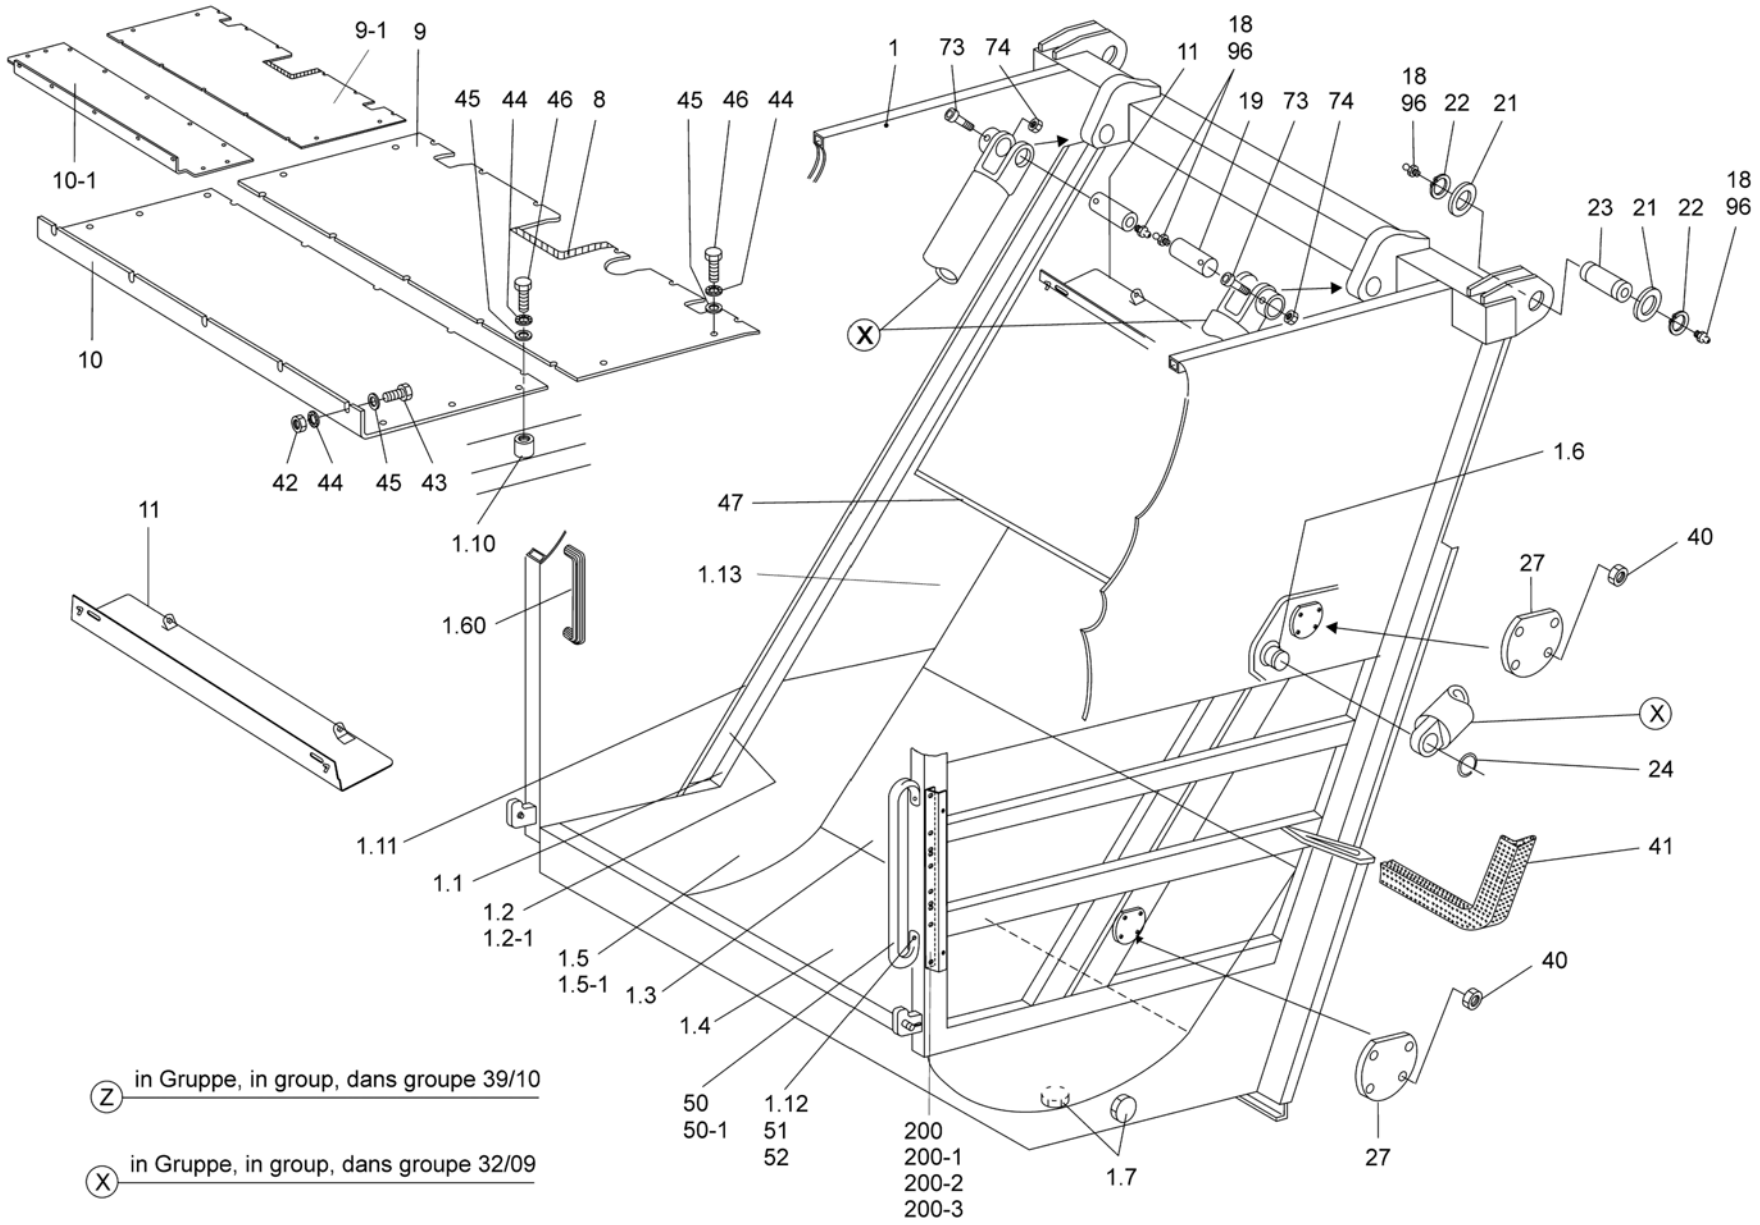

5229900q Heckteil, komplett

in Gruppe,
in group 32/09
dans groupe

(X)

Lfd. Nummer	PW-Nummer	Vergleichsnummer	Bezeichnung	Menge
1.1	01022117	5202704	Band 10x60x2255mm	2
1.2	01022123	5207132	Band 5x70x1180mm	2
1.2-1	01022119	5202706	Band 5x70x783,5mm	2
1.3	01022196	5600025	Wannenblech 4mm Hardox	1
	01022143	5600025	Wannenblech 6mm Hardox	1
	01022197	5600025	Wannenblech 8mm Hardox	1
1.4	01027028	5600024	Wannenblech 4mm Hardox	1
	01022143	5600024	Wannenblech 6mm Hardox	1
	01027030	5600024	Wannenblech 8mm Hardox	1
1.5	01022063	5222163	Seitenblech 4mm Hardox	2
1.5-1	01022063	5229531	Seitenblech 4mm Hardox	2
1.6	01027122	5202701	Bolzen	2
1.11	01022116	5205613	Leiste 15x60x2255	2
1.13	01027111	5222790	Seitenblech 4mm Hardox	2
2	01022114	5202560	Trägerplatte	1
	01027037	5202560	Trägerplatte (Tauschteil)	1
3	01022115	5202594	Pressplatte	1
	01027071	5202594	Pressplatte (Tauschteil)	1
4	01990004	OD7547	Träger	4
17	01027236	FM9970	Bolzen 50x123mm M10x1	2
19	01022174	FM0098	Bolzen 5x123mm M8x1,25	6
21	01022178	1500030	Scheibe	4
22	01022031	1578020	Sicherungsring außen	4
23	01027041	5205839	Bolzen 50x160mm	2
24	01022243	5240757	Sprengring SW 40x1,5	2
27	01027390	5222314	Deckel	4
40	01022154	0022205	Sicherungsmutter	8
41	01022053	5190081	Dichtungsprofil	1
42	93000179	1251004	Sechskantmutter	5
43	90000256	7121002	Sechskantschraube	5
44	01077015	0049108	Sicherungsscheibe	24
45	01077438	1540026	Scheibe	24
46	01077435	7121030	Sechskantschraube	24
47	01022150	5207119	Flachstück	1
50	01097105	5224980	Handgriff	4
50-1	01022113	5202836	Handgriff	2
51	08017020	7121016	Sechskantschraube	4
52	61800015	0049110	Sicherungsscheibe	4
53	70012024	PS0052	Rolle	4
53.1	01027380	QD7534	Dichtung	1
54	01022076	FM0409	Bolzen	2
55	01022077	FM0457	Bolzen	2
58	01022051	5240273	Zylinderschraube	2
59	01073046	5225501	Bolzen	2
60	01022033	5240275	Dichtung	4
61	01022027	5202647	Druckring	2
62	01027433	5223082	Platte	2
63	01027108	5243439	Radial-Gelenklager	2
64	01022026	5202648	Druckring	2
65	01077074	6220011	Zylinderschraube	2
66	01027141	0049109	Sicherungsscheibe	2
66A	07990041	0049111	Sicherungsscheibe	2
67	01027137	5069225	Gelenklager	2
68	01022047	5240276	Dichtung	4
69	01022025	5202649	Druckring	4