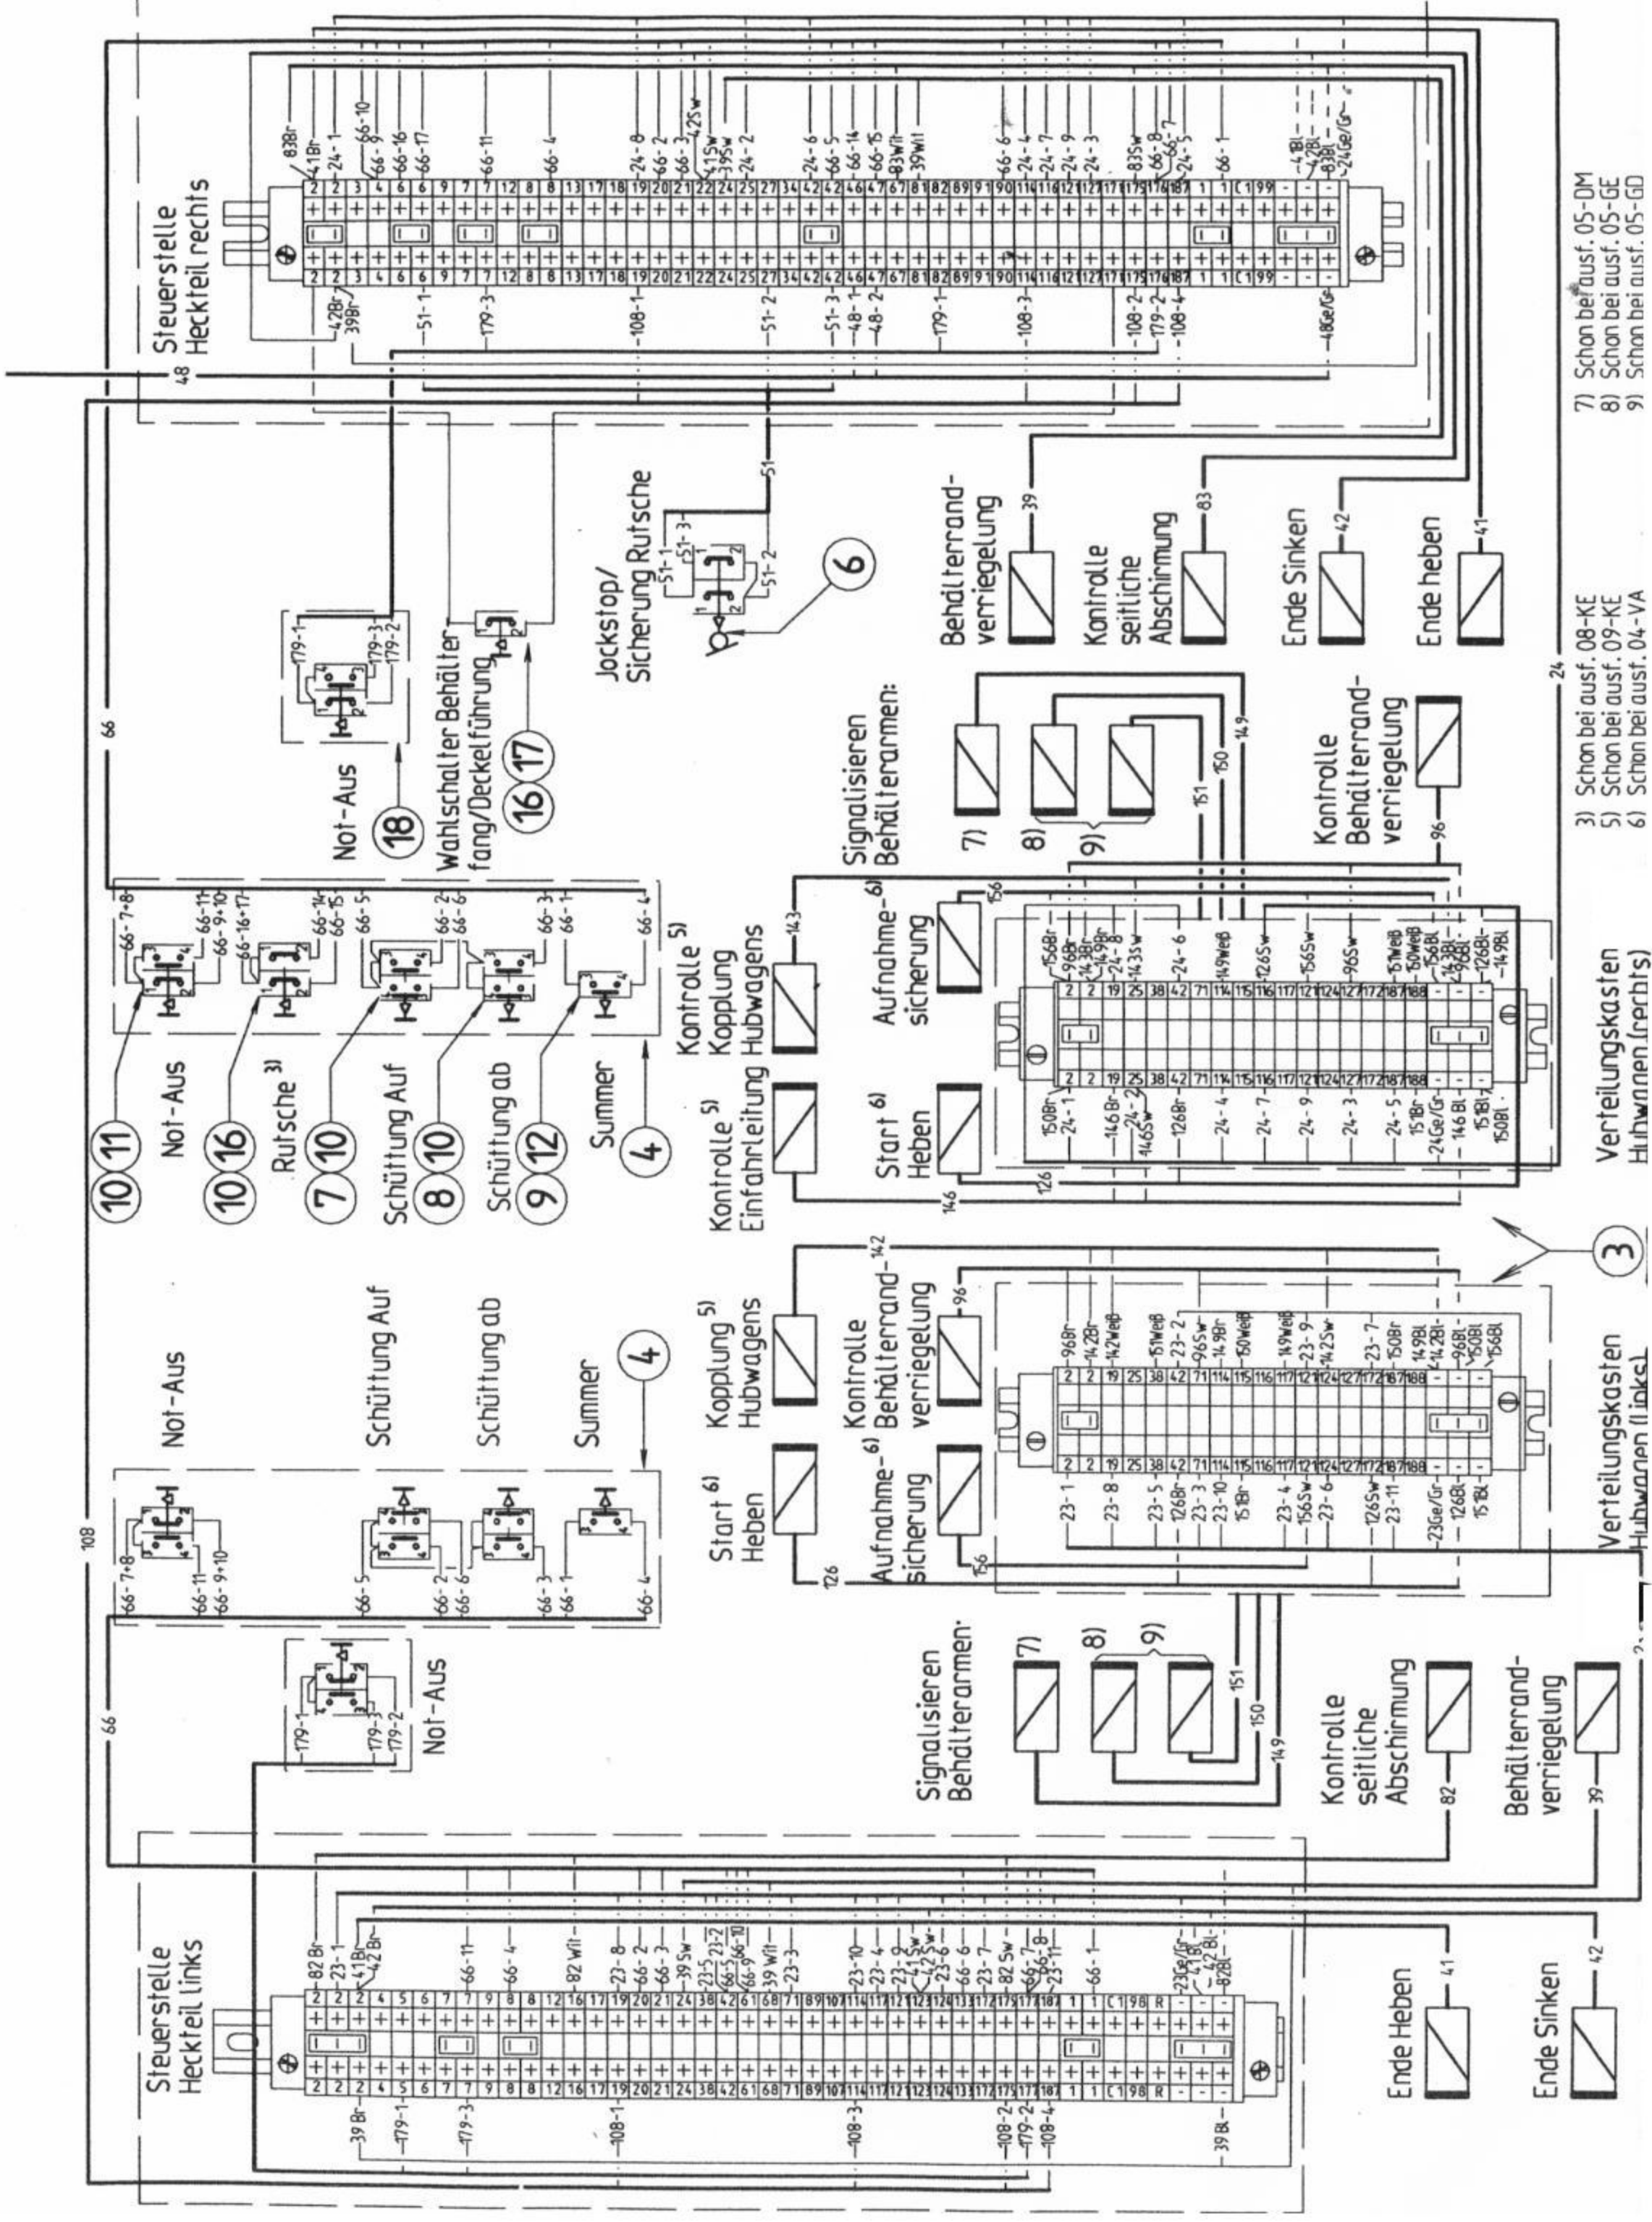

5) Schon bei ausf. 09-KE  
6) Schon bei ausf. 04-VA

Ansicht zufolge Pfeil 'P'

# Schalnkasten GPM IIe

- 2) Schon bei ausf. 09-SA
- 3) Schon bei ausf. 08-KE
- 5) Schon bei ausf. 09-KE
- 11) Schon bei ausf. 06-OP

7) Schon bei ausf. 05-DM  
 8) Schon bei ausf. 05-GE  
 9) Schon bei ausf. 05-GD

3) Schon bei ausf. 08-KE  
 5) Schon bei ausf. 09-KE  
 6) Schon bei ausf. 04-VA

Verteilungskasten  
 Hubwanne (rechts)

Verteilungskasten  
 Hubwanne (links)

Ende Heben 41  
 Ende Sinken 42

Ende Heben 41  
 Ende Sinken 42